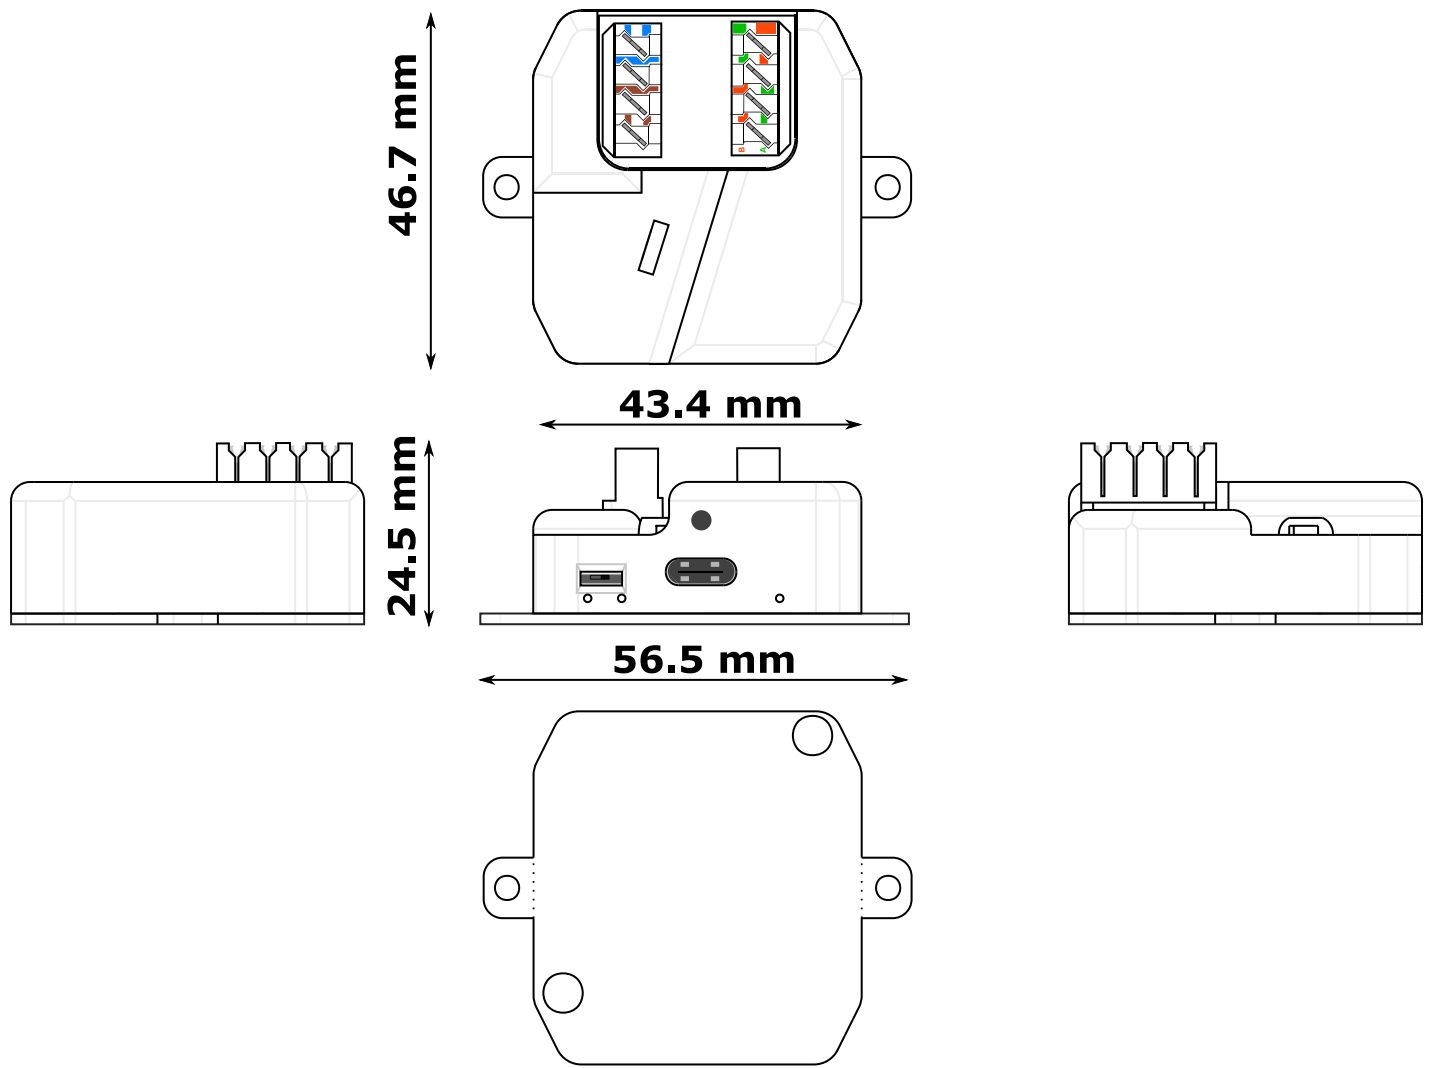

Information de commande

Matériels
Référence

Description

EXC.NAPOE109KU

Adaptateur encastrable Ethernet PoE vers USB-C (Data et Power Delivery)

Liste d'emballage

Collier de serrage

Qeedji

www.qeedji.tech
sales@qeedji.tech