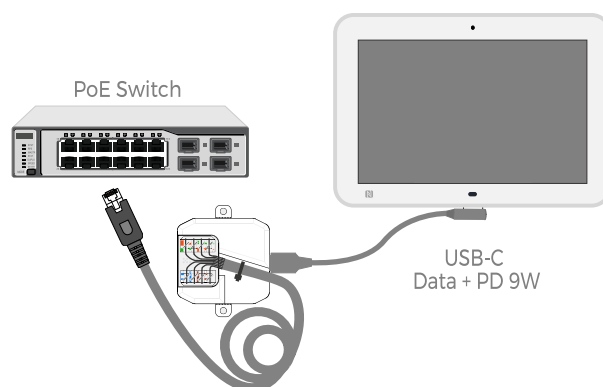

Adaptateur encastrable Ethernet PoE vers USB-C (Data et Power Delivery)

L'accessoire NAPOÉ109ku permet de connecter à un réseau Ethernet un appareil USB-C d'une consommation inférieure à 9W.

Il apporte l'alimentation en énergie et en données à un appareil USB-C au moyen d'un lien PoE Ethernet 10/100/1000 Mbps.

Son faible encombrement lui offre la possibilité de se loger dans un faux plafond ou dans une boîte de dérivation électrique.

Son câblage est facilité par un connecteur KRONE démontable. Il est ainsi possible de réaliser le câblage des paires Ethernet sans contrainte mécanique puis de finaliser le montage en replaçant le connecteur dans son logement.

Avantages

- Faible encombrement pour être encastré dans une boîte de dérivation ou dans un faux plafond
- Plug and Play : Aucune configuration n'est nécessaire
- Entrée sur connecteur KRONE pour se brancher directement sur le câble Ethernet
- Sortie USB-C pour une plus grande compatibilité avec les appareils modernes
- Indicateurs lumineux Power / Data avec inhibition par dip-switch
- Deux oreilles de fixation sécables
- QR Code pour l'archivage de l'asset

Spécifications

Entrée :

1x KRONE EIA/TIA 568A/568B
(Ethernet 10/100/1000 Mbps)

Sortie :

1x USB Type-C
Insert de verrouillage pour connecteur USB Type-C à une vis

Protocoles :

Ethernet
USB 2.0, USB 3.0
USB Power Delivery